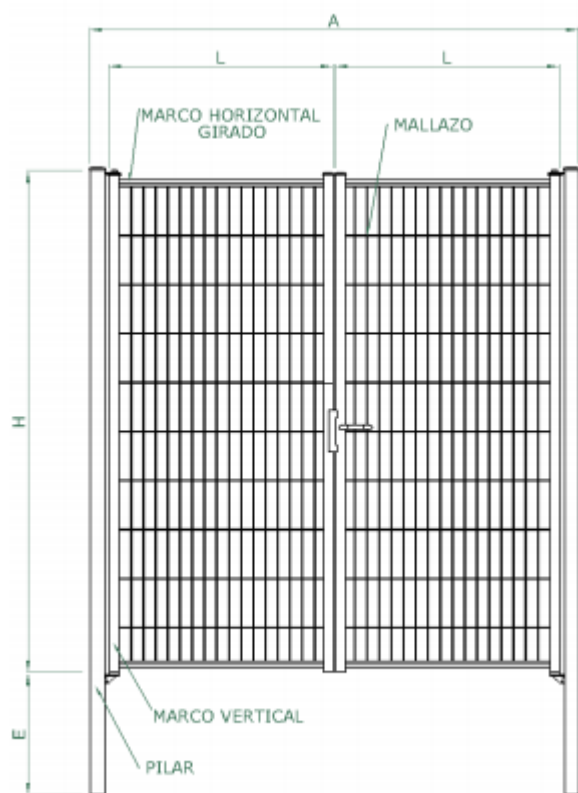

PORTÕES ABRIR

PORTA ABRIR 1 FOLHA COR VERDE

Portão de entrada giratório de 1 folha de abrir para o interior ou exterior, esquerda ou direita, conforme sua montagem. Acabamento em galvanizado e com plastificação a polyester verde Ral 6005.

Inclui pilares e acessórios ajustáveis.

Aro fabricado com dois tubos verticais quadrados 40x40x1.5mm com tampa superior, unidos horizontalmente por intermédio de dois tubos quadrados 25x25mm girados a 45°. Interior com malha soldada plana 200x50x5mm. Postes 60x40mm. Largura de 1.0m e alturas de 1.0m, 1.2m, 1.5m, 1.8m e 2.0m.

PORTÃO ABRIR 2 FOLHAS COR VERDE PORTA ABRIR 1 FOLHA COR BRANCA

Portão de entrada giratório de 2 folhas de abrir para o interior ou exterior, conforme sua montagem. Acabamento em galvanizado e/ou com plastificação a polyester verde Ral 6005 ou branco Ral 9010.

Inclui pilares para chumbar com extra de 0.5m (E), e acessórios ajustáveis (opção com chapa para aparafusamento lateral).

Aro fabricado com dois tubos verticais quadrados 40x40mm (marco vertical), unidos horizontalmente por intermédio de dois tubos quadrados 25x25mm girados a 45° (marco horizontal). Interior com malha soldada plana 200x50x5mm.