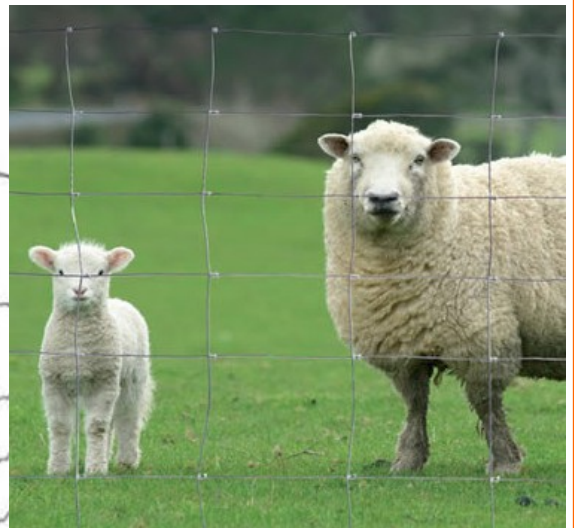

REDES AGRÍCOLAS PROGRESSIVAS

REDE AGRÍCOLA DE MALHA PROGRESSIVA NÓ ESPIRAL (REDE OVINA)

22,9		
20,3	22,9	
17,8	20,3	20,3
15,2	17,8	17,8
14,0	15,2	15,2
12,7	14,0	14,0
11,4	12,7	12,7
10,2	11,4	11,4
8,9	10,2	10,2
7,6		
140/11/15	124/9/15	100/8/15

Rede vedação de malha progressiva galvanizada com nó em espiral, na série ligeira (arames de 1.9/2.4mm); série forte (arames de 2.4/3.0mm); série super-forte (arames de 3.0/3.6mm). Alturas de 1.0m (100/8/15); 1.2m (124/9/15); 1.4m (140/11/15) e 2.0m (200/20/15), em rolos de comprimento de 50m. Afastamento entre arames verticais de 15cm. Outros modelos, malhas e alturas por consulta.

REDE AGRÍCOLA DE MALHA PROGRESSIVA NÓ ARGOLA

Rede malha progressiva com nó em argola anti-deslizante, arames de 2.5mm, galvanizada, em rolos 100m de comprimento e alturas de 1.0m (100/8/15), 1.2m (120/9/15) e 1.5m (150/11/15). (outras medidas por consulta)