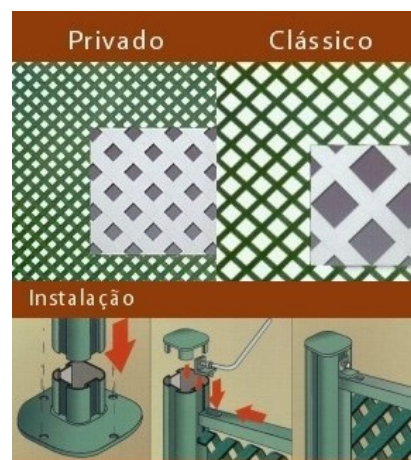

## MODELO VEDAÇÃO PVC BARREIRA

Vedação com módulos de 2.0m de comprimento, altura de 100cm. Perfis verticais de 80x25mm espaçadas aos 87mm. Barras horizontal superior e inferior de 50x35mm. Certificado para piscinas. Cor Branca.

## MODELO VEDAÇÃO PVC RAIL

Vedação com módulos de 2.0m de comprimento, alturas de 30cm com 1 travessa, 1.0m com 2 travessas e 1.5m com 3 travessas. Postes em alumínio lacado com acessórios incluídos. Barras horizontais de 100x80mm. Cor Branca.

## MODELO VEDAÇÃO PAINEL ESPACIO

Fabricados na cor verde ou branco, em polipropileno, com abertura de malha de 25mm (privado) ou de 65mm (clássico); com a medida de painel de 2.0x1.0m e espessura de 5mm. Opção de estrutura em alumínio lacado com perfis e acessórios, ou estrutura em ferro lacado.