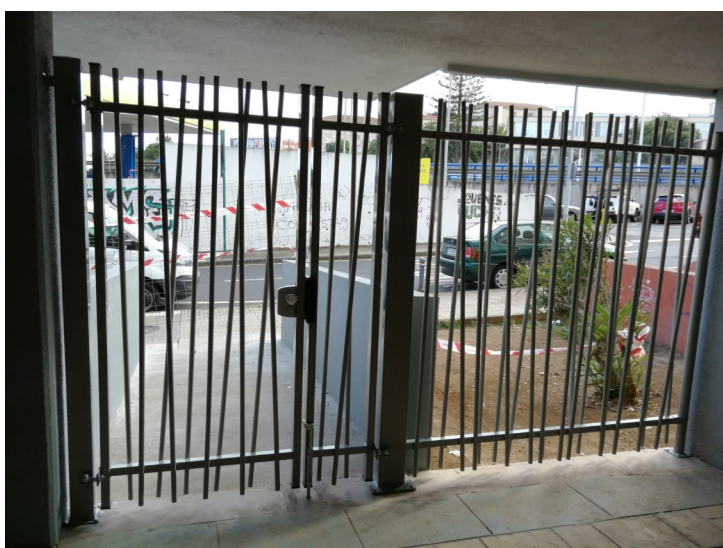

GRADEAMENTO PALIÇADA, EXÓTICO

GRADEAMENTO PALIÇADA SEM PONTAS

Fabricado em placas de 2.5 ou 3.0m de comprimento, nas alturas de 1.0; 1.2; 1.5; 1.75 e 2.0m. Perfil vertical de 25x25mm e barras horizontais 60x40mm. Postes quadrados 60x60mm. Acabamento em pós-galvanizado ou com plastificação a polyester. Portas e portões do mesmo modelo. Acabamento superior e inferior com tubo liso.

GRADEAMENTO PALIÇADA COM PONTAS

Vedação paliçada com acabamento superior e inferior com pontas.

GRADEAMENTO EXÓTICO

Fabricado em placas de 2.5m de comprimento, nas alturas de 1.0; 1.5 e 2.0m. Perfil vertical redondo de 25mm e barras horizontais 40x40mm. Postes redondos 60x1.5mm. Acabamento em pós-galvanizado ou com plastificação a polyester. Portas e portões do mesmo modelo