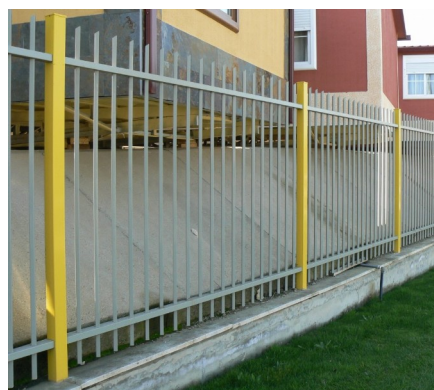

GRADEAMENTO PALIÇADA, EXÓTICO

GRADEAMENTO PALIÇADA SEM PONTAS

Fabricado em placas de 2.5 ou 3.0m de comprimento, nas alturas de 1.0; 1.2; 1.5; 1.75 e 2.0m. Perfil vertical de 25x25mm e barras horizontais 60x40mm. Postes quadrados 60x60mm. Acabamento em pós-galvanizado ou com plastificação a polyester. Portas e portões do mesmo modelo. Acabamento superior e inferior com tubo liso.

GRADEAMENTO PALIÇADA COM PONTAS

Vedação paliçada com acabamento superior e inferior com pontas.

GRADEAMENTO EXÓTICO

Fabricado em placas de 2.5m de comprimento, nas alturas de 1.0; 1.5 e 2.0m. Perfil vertical redondo de 25mm e barras horizontais 40x40mm. Postes redondos 60x1.5mm. Acabamento em pós-galvanizado ou com plastificação a polyester. Portas e portões do mesmo modelo